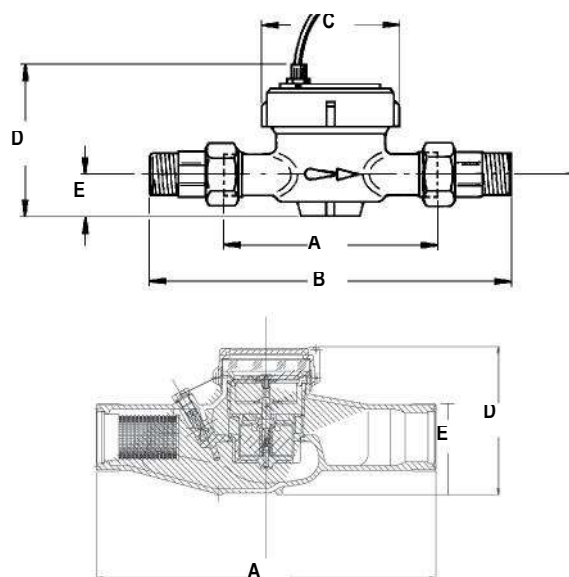

CONFIGURAZIONE

CALIBRI	
inch (pollici)	mm
1/2	15
1	25
1.1/4	30
1.1/2	40

ACCA S.p.A. Industria Chimica
PRODOTTI PER LA MANUTENZIONE E PRODUZIONE INDUSTRIALE
Via Leonardo Da Vinci, 94 - 25020 Flero (Bs) - Italia.
Tel. +39 0303580617 r.a. Fax +39 0303581852

I CONTATORI LANCIA IMPULSI

DIMENSIONI

CALIBRO	mm		15	25	30	40
	inch		1/2	1	1.1/4	1.1/2
Lunghezza senza raccordi	A	mm	110	160	160	200
Lunghezza con raccordi	B	mm	190	260	280	340
Larghezza	C	mm	80	100	100	110
Altezza	D	mm	110	132	132	137
Altezza dal tubo	E	mm	24	34	34	42
Peso con raccordi		Kg	0,850	1,750	2,000	3,460